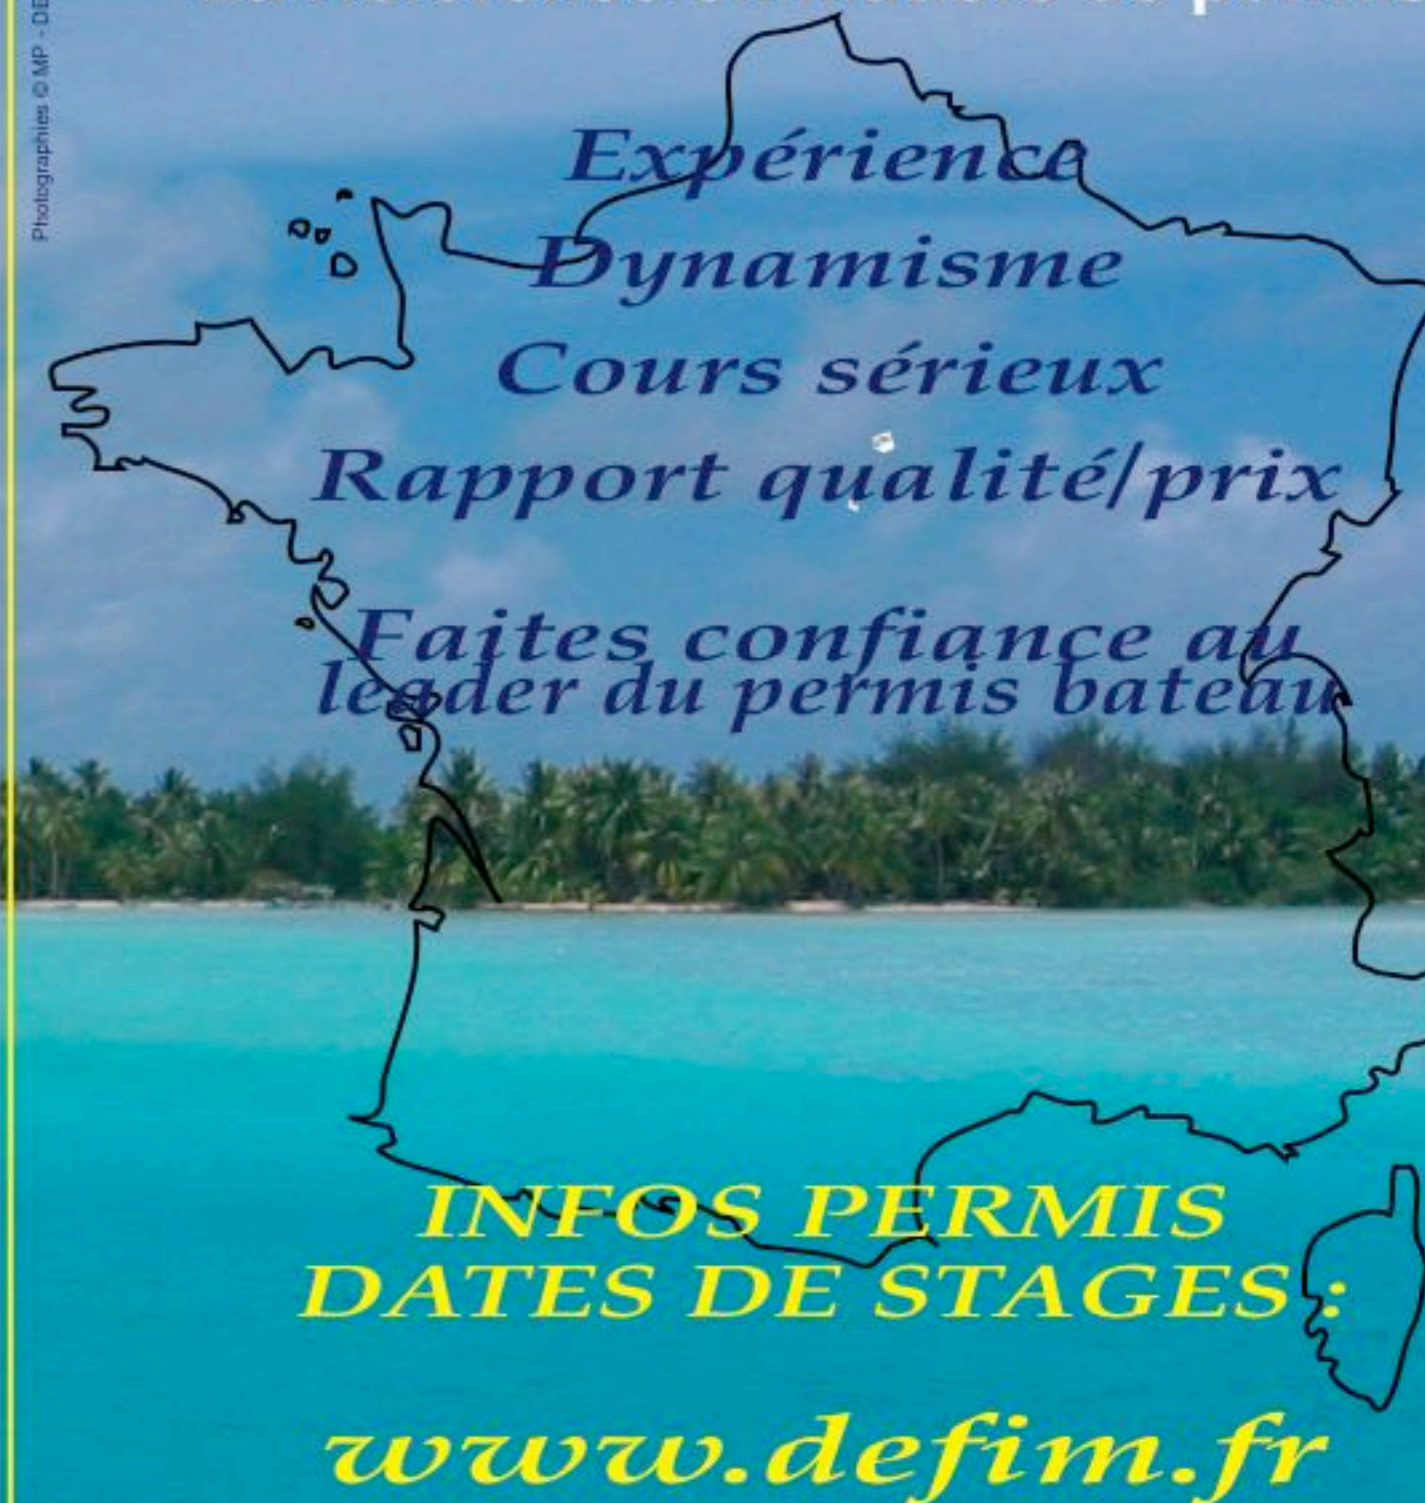

COURS

La théorie : cours magistraux sur le programme du permis, Ouvrage pédagogique de formation, examens blancs audio-visuels, carte marine, règle de navigation.

La conduite : sur bateaux homologués, appareillage, évolution, suivi de cap, homme à la mer, prise de coffre, accostage, sécurité, matelotage, respect du milieu naturel, responsabilités à bord, météo.

Le Groupe DEFIM
BATEAU ECOLE DEFIM PARIS
Base Nautique DEFIM - Port de Grenelle
75015 Paris : 01 45 22 65 07

DEFIM CONCORDE (Cours uniquement)
Port Solférino - Péniche "Concorde Atlantique" - 75007 Paris
DEFIM LA VILLETTE (Conduite uniquement)
Bassin de la Villette - Quai de la Loire - 75019 Paris

DEFIM NANTES
6 Quai de Versailles - 44000 : 02 40 08 00 04

DEFIM LA ROCHELLE
37 Allée du Foc - 17000 : 05 46 44 29 99

DEFIM ILE DE RÉ (la Flotte)
2 bis Rue Culquolles - 17630 : 05 46 00 00 56

DEFIM BORDEAUX (Bègles)
Port Garonne (Rives d'Arçin) - 33130 : 05 56 49 57 36

DEFIM TOULOUSE
46 Port St Sauveur - 31000 : 05 61 20 66 67

DEFIM MANDELIEU
282 Av. de Cannes - 06210 : 04 93 49 90 04

DEFIM LYON
5 Rue Bossuet - 69006 : 04 78 24 62 74

DEFIM CORSE (location voiliers uniquement)
"Le Liberté" - Port Tino Rossi
20000 Ajaccio : 01 45 22 65 07

DEFIM MARTINIQUE (Fort de France)
29 Rue Blénac - 97200 : 05 96 53 81 30

DEFIM LA BAULE (Pornichet)
Port de plaisance - 44380 : 02 40 27 19 44

et bientôt ...

DEFIM ROUEN

DEFIM TOULON

PERMIS BATEAU

DEFIM®

La Référence en matière de permis

GROUPE DEFIM

Département de Formation et d'Instruction Maritime

BASE NAUTIQUE DEFIM

Port de Grenelle

75015 PARIS

Tél : 01 45 22 65 07 - Fax : 01 42 93 47 30

www.defim.fr - email : contact@defim.fr